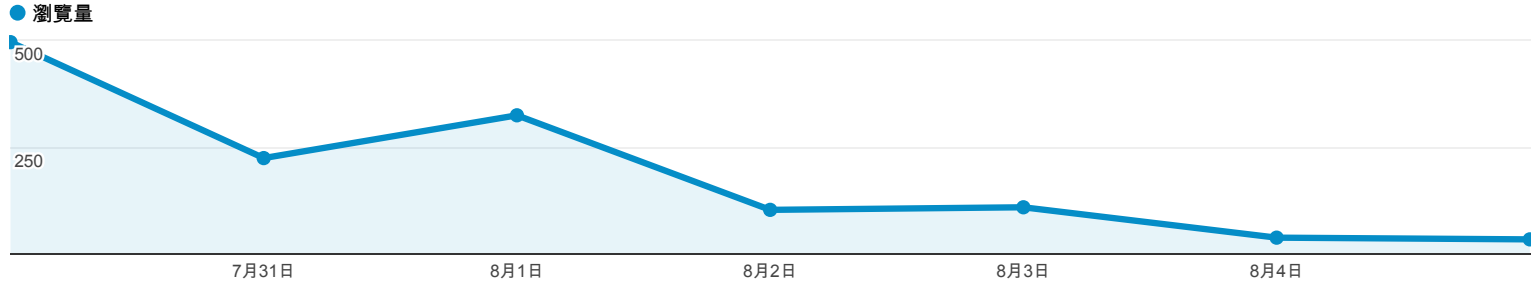

內容總覽

● 瀏覽量百分比: 100.00%

總覽

這個網站的網頁一共獲得了 1,334 次瀏覽

瀏覽量 : 1,334

不重複瀏覽量 : 684

平均網頁停留時間 : 00:01:16

跳出率 : 75.34%

離開百分比 : 38.91%

網頁	瀏覽量	% 瀏覽量
1. /tkustudentlink.aspx	543	40.70%
2. /	463	34.71%
3. /index.aspx	36	2.70%
4. /index_detail.aspx?srv=3	28	2.10%
5. /index_detail.aspx?srv=2	27	2.02%
6. /error.aspx?aspxerrorpath=/indexV2_search.aspx	24	1.80%
7. /error.aspx?aspxerrorpath=/indexV2_category.aspx	19	1.42%
8. /error.aspx?aspxerrorpath=/indexV2_analytic.aspx	17	1.27%
9. /index_detail_share.aspx?id=537C19E76E8126BF	11	0.82%
10. /index_detail.aspx?srv=3&category=13	11	0.82%